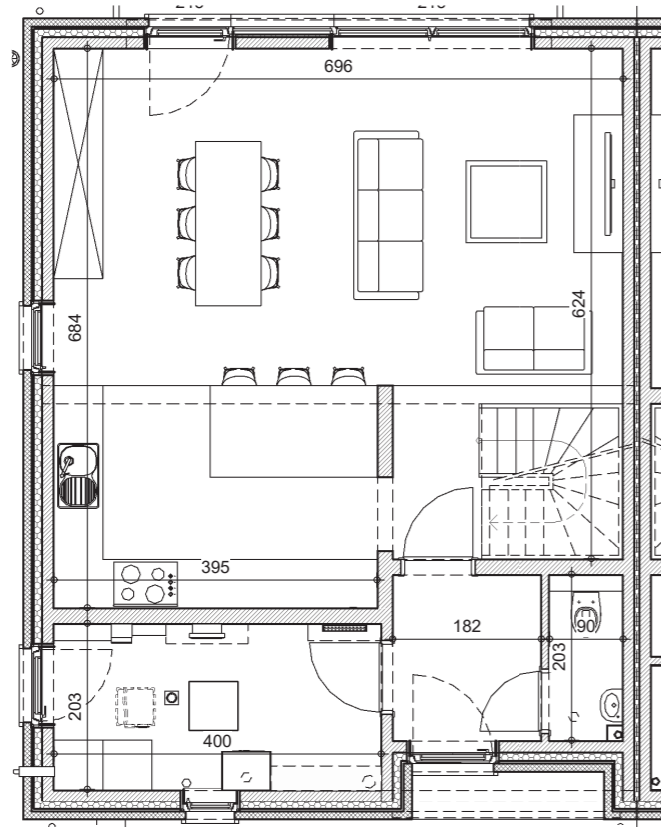

*Video du projet,
prix et
disponibilités*

PEB A

FONTAINE-L'ÉVÊQUE

LOT
73

0800 20 131
maisons@thomas-piron.eu
www.thomas-piron.eu

Rez-de-chaussée

Etage

Coupe

Façade avant

Façade arrière

Pignon gauche

LOT
73

SURFACE HABITABLE: 145 m²
SUPERFICIE TERRAIN: 485 m²