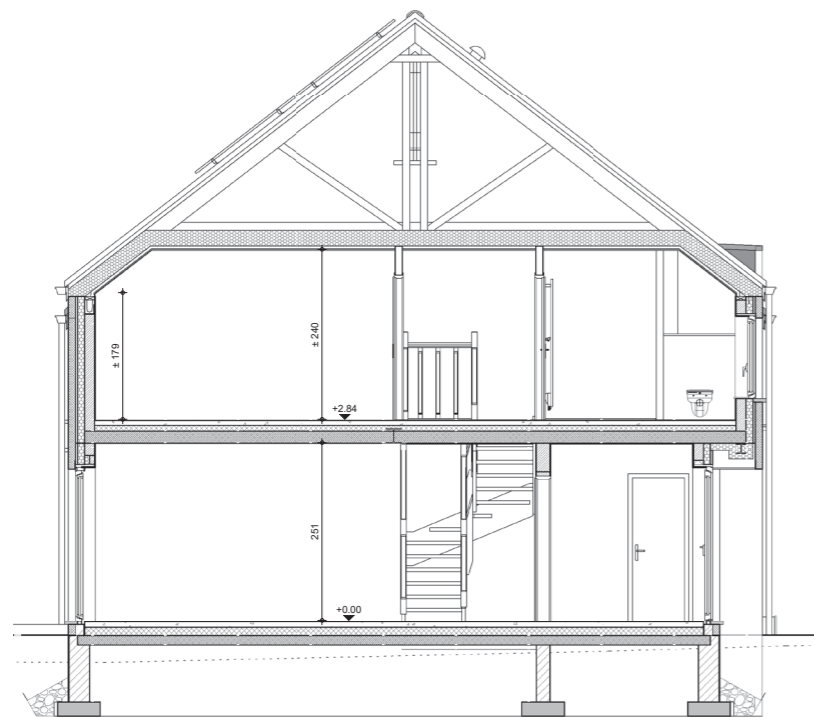

*Video du projet,
prix et
disponibilités*

PEB A

FONTAINE-L'ÉVÊQUE

LOT
73

0800 20 131
maisons@thomas-piron.eu
www.thomas-piron.eu

Rez-de-chaussée

Etage

Coupe

Façade avant

Façade arrière

Pignon gauche

LOT
73

SURFACE HABITABLE: 145 m²
SUPERFICIE TERRAIN: 485 m²