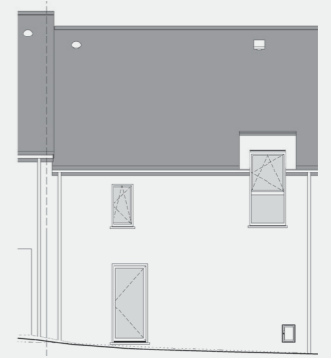

*Video du projet,
prix et
disponibilités*

PEB A

FONTAINE-L'ÉVÊQUE

LOT
73

0800 20 131
maisons@thomas-piron.eu
www.thomas-piron.eu

Rez-de-chaussée

Etage

Coupe

Façade avant

Façade arrière

Pignon gauche

LOT
73

SURFACE HABITABLE: 145 m²
SUPERFICIE TERRAIN: 485 m²