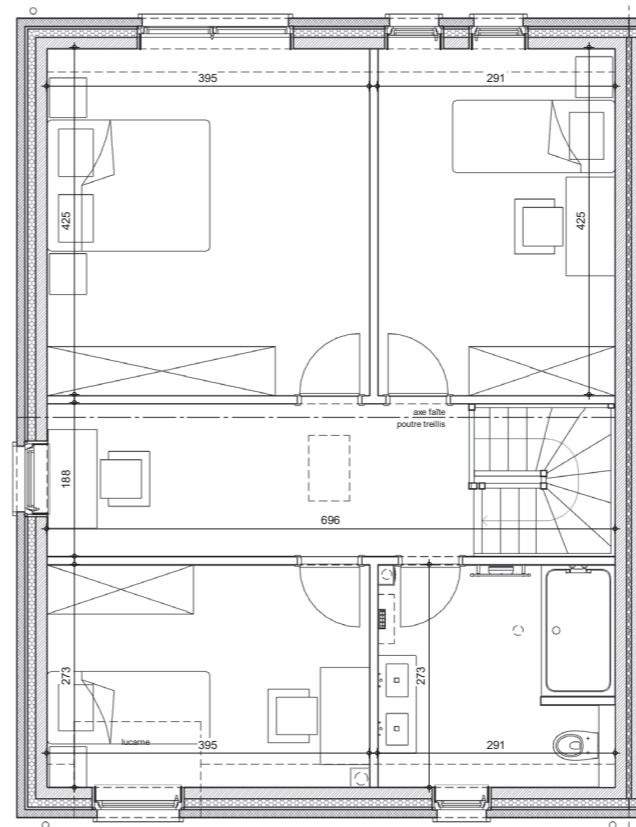

*Video du projet,
prix et
disponibilités*

PEB A

FONTAINE-L'ÉVÊQUE

LOT
73

0800 20 131
maisons@thomas-piron.eu
www.thomas-piron.eu

Rez-de-chaussée

Etage

Coupe

Façade avant

Façade arrière

Pignon gauche

LOT
73

SURFACE HABITABLE: 145 m²
SUPERFICIE TERRAIN: 485 m²